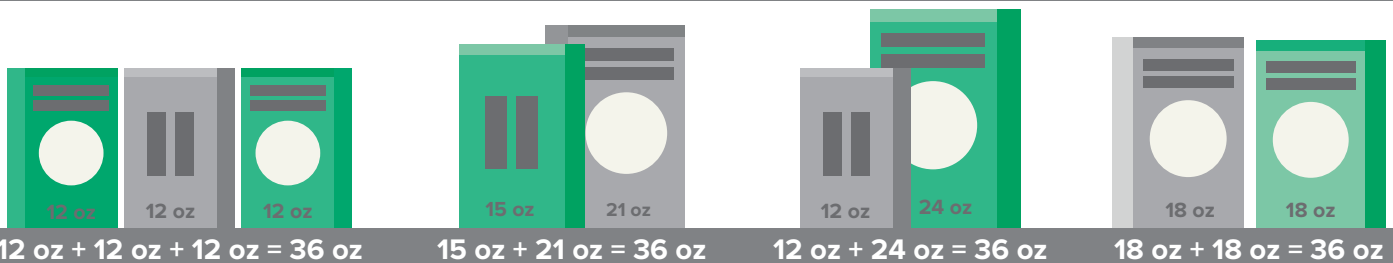

Ngũ cốc ăn sáng

Có thể mua:

- Hộp 12 oz hoặc lớn hơn
- Ngũ cốc nguyên hạt được biểu thị bằng dấu *

KHÔNG THỂ MUA:

- Loại hữu cơ
- Các gói dùng riêng lẻ

Gợi ý mua sắm hữu ích!

Làm thế nào để mua được hết 36 oz ngũ cốc của bạn: